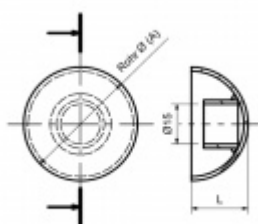

Produktový list

platný k 3. 11. 2024

luxusnikovani.cz
DELIVERED BY EFB

Koncovka na trubku, nerez 42,4 mm

ID produktu: 20300

koncovka na trubku z nerezi

tvár polokoule

průměr otvoru 15 mm