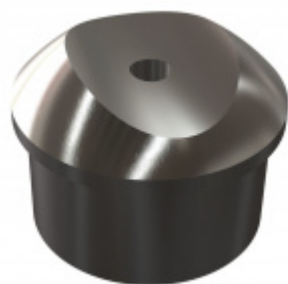

Produktový list

platný k 3. 11. 2024

luxusnikovani.cz
DELIVERED BY EFB

Koncovka na trubku, nerez 42,4 mm

ID produktu: 20300

koncovka na trubku z nerezi

tvár polokoule

průměr otvoru 15 mm

OD 22,9 €

5 pracovních dní

PODOBNÉ PRODUKTY

**Koncovka na trubku s
trnem, rovná, nerez**

Süd-Metall

OD OD 9,88 €

5 pracovních dní

**Koncovka na trubku s
trnem, vypoulená,
nerez**

Süd-Metall

OD OD 9,88 €

5 pracovních dní

**Koncovka na trubku s
trnem, vyosená, nerez**

Süd-Metall

OD 14,61 €

5 pracovních dní

**Koncovka na trubku se
sedlem, nerez**