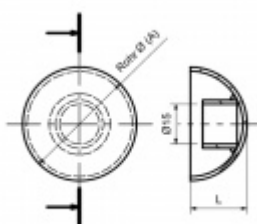

## Koncovka na trubku, nerez 42,4 mm

ID produktu: 20300

koncovka na trubku z nerezi

tvár polokoule

průměr otvoru 15 mm

**Vaše cena bez DPH**

Vaše cena s DPH

**593 Kč**