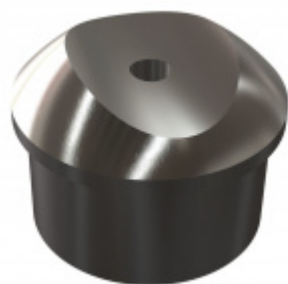

## PODOBNÉ PRODUKTY

**Koncovka na trubku s  
trnem, rovná, nerez**

Süd-Metall

---

**OD OD 240 Kč**

5 pracovních dní

**Koncovka na trubku s  
trnem, vypoulená,  
nerez**

Süd-Metall

---

**OD OD 240 Kč**

5 pracovních dní

**Koncovka na trubku s  
trnem, vyosená, nerez**

Süd-Metall

---

**OD 358 Kč**

5 pracovních dní