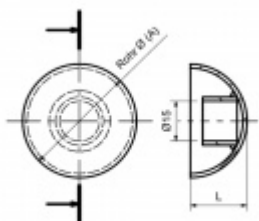

Produktový list

platný k 3. 11. 2024

luxusnikovani.cz
DELIVERED BY EFB

Koncovka na trubku, nerez

Stidmetall

koncovka na trubku z nerezí

tvár polokoule

průměr otvoru 15 mm

42,4 mm

[Koncovka na trubku, nerez](#)
42,4 mm

DETAIL

Termín bude prověřen u dodavatele

593 Kč bez DPH
717,53 Kč s DPH

50 mm

[Koncovka na trubku, nerez](#)
50 mm

DETAIL