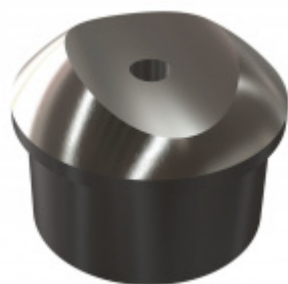

Süd-Metall

OD OD 242 Kč

5 pracovních dní

**Koncovka na trubku s
trnem, vyosená, nerez**

Süd-Metall

OD 358 Kč

5 pracovních dní

**Koncovka na trubku se
sedlem, nerez**