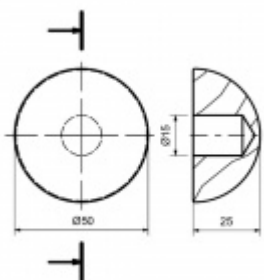

Produktový list

platný k 25. 8. 2024

luxusnikovani.cz
DELIVERED BY EFB

Koncovka na tyč, dřevo buk 25 mm, 50 mm

ID produktu: 20297

koncovka na trubku ze dřeva - buk

tvár polokoule

průměr otvoru 15 mm