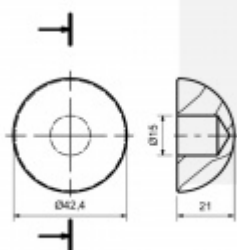

Produktový list

platný k 25. 8. 2024

luxusnikovani.cz
DELIVERED BY EFB

Koncovka na tyč, dřevo buk 25 mm, 50 mm

ID produktu: 20297

koncovka na trubku ze dřeva - buk

tvár polokoule

průměr otvoru 15 mm