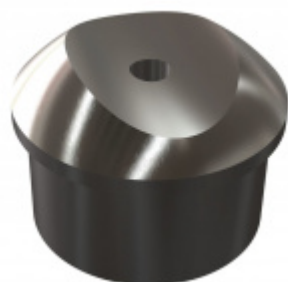

Koncovka na tyč, dřevo buk

koncovka na trubku ze dřeva - buk

tvár polokoule

průměr otvoru 15 mm

21 mm

[Koncovka na tyč, dřevo buk](#)
21 mm, 42,4 mm

DETAIL

Termín bude prověřen u dodavatele

PODOBNÉ PRODUKTY

**Koncovka na trubku s
trnem, rovná, nerez**

Süd-Metall

OD OD 9,88 €

5 pracovních dní

**Koncovka na trubku s
trnem, vypoulená,
nerez**

Süd-Metall

OD OD 9,88 €

5 pracovních dní

**Koncovka na trubku s
trnem, vyosená, nerez**

Süd-Metall

OD 14,61 €

5 pracovních dní

**Koncovka na trubku se
sedlem, nerez**

Süd-Metall

OD OD 4,45 €