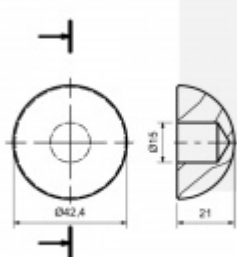

Koncovka na tyč, dřevo buk

koncovka na trubku ze dřeva - buk

tvár polokoule

průměr otvoru 15 mm

21 mm

[Koncovka na tyč, dřevo buk](#)
21 mm, 42,4 mm

DETAIL

Termín bude prověřen u dodavatele