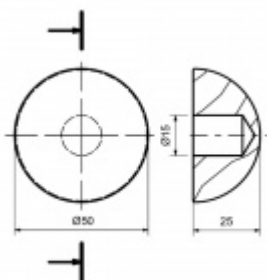

Koncovka na tyč, dřevo buk

koncovka na trubku ze dřeva - buk

tvár polokoule

průměr otvoru 15 mm

21 mm

[Koncovka na tyč, dřevo buk](#)
21 mm, 42,4 mm

DETAIL

Termín bude prověřen u dodavatele