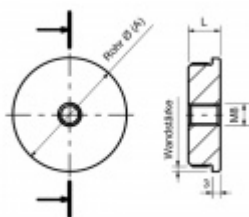

Produktový list

platný k 24. 8. 2024

luxusnikovani.cz
DELIVERED BY EFB

Koncovka na trubku, nerez

koncovka na trubku z nerezí se závitem M8

42,4/2 mm

[Koncovka na trubku, nerez](#)
[42,4/2 mm](#)

DETAIL

Termín bude prověřen u dodavatele

104 Kč bez DPH
125,84 Kč s DPH

42,4/3 mm

[Koncovka na trubku, nerez](#)
[42,4/3 mm](#)

DETAIL

Termín bude prověřen u dodavatele

112 Kč bez DPH
135,53 Kč s DPH

PODOBNÉ PRODUKTY