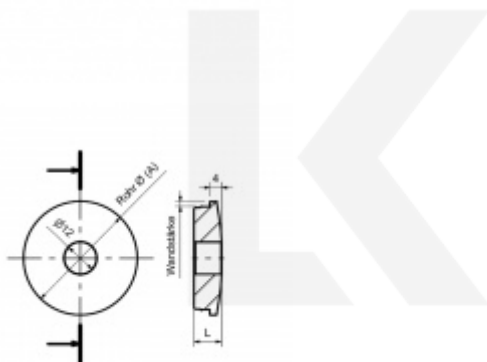

Produktový list

platný k 3. 11. 2024

luxusnikovani.cz
DELIVERED BY EFB

Koncovka na trubku, nerez

koncovka na trubku z nerezí

s otvorem 12,2 mm

výška 11 mm

42,4/2 mm

[Koncovka na trubku, nerez](#)
[42,4/2 mm](#)

DETAIL

Termín bude prověřen u dodavatele

93 Kč bez DPH

112,53 Kč s DPH

48,3/2 mm

[Koncovka na trubku, nerez](#)
[48,3/2 mm](#)

DETAIL