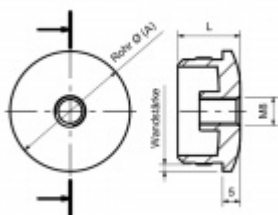

Produktový list

platný k 2. 10. 2024

luxusnikovani.cz
DELIVERED BY EFB

Koncovka na trubku, nerez

koncovka na trubku z nerezí se závitem M8

17,5 mm

[Koncovka na trubku, nerez](#)
[17,5 mm, 33,7/2 mm](#)

DETAIL

Termín bude prověřen u dodavatele

4,04 € bez DPH
4,89 € s DPH

19,5 mm

[Koncovka na trubku, nerez](#)
[19,5 mm, 42,4/2 mm](#)

DETAIL

Termín bude prověřen u dodavatele

4,81 € bez DPH
5,82 € s DPH

PODOBNÉ PRODUKTY