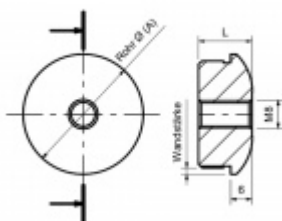

Produktový list

platný k 2. 10. 2024

luxusnikovani.cz
DELIVERED BY EFB

Koncovka na trubku, nerez 42,4/2 mm / 12 mm

ID produktu: 20261

koncovka na trubku z nerezí se závitem M8

Vaše cena bez DPH

104 Kč