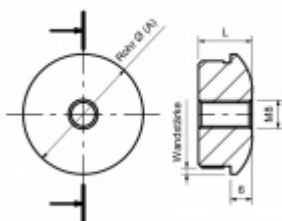

Produktový list

platný k 4. 11. 2024

luxusnikovani.cz
DELIVERED BY EFB

Koncovka na trubku, nerez 42,4/3 mm /15 mm

ID produktu: 20259

koncovka na trubku z nerezí se závitem M8

Vaše cena bez DPH

Vaše cena s DPH