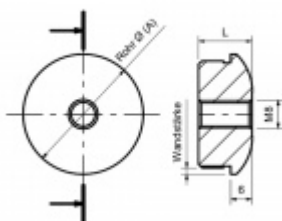

Produktový list

platný k 2. 10. 2024

luxusnikovani.cz
DELIVERED BY EFB

Koncovka na trubku, nerez 48,3/2,6 mm / 12 mm

ID produktu: 20258

koncovka na trubku z nerezí se závitem M8

Vaše cena bez DPH

173 Kč