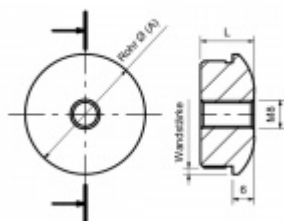

Produktový list

platný k 24. 8. 2024

luxusnikovani.cz
DELIVERED BY EFB

Koncovka na trubku, nerez

koncovka na trubku z nerezí se závitem M8

33,7/2 mm / 13 mm

[Koncovka na trubku, nerez](#)
33,7/2 mm / 13 mm

DETAIL

Termín bude prověřen u dodavatele

5,19 € bez DPH
6,28 € s DPH

33,7/2,6 mm / 15 mm

[Koncovka na trubku, nerez](#)
33,7/2,6 mm / 15 mm

DETAIL

Termín bude prověřen u dodavatele

9,7 € bez DPH
11,74 € s DPH

42,4/2 mm / 12 mm