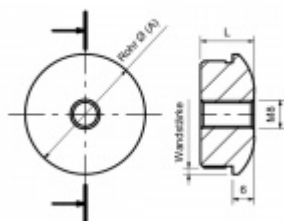

Produktový list

platný k 2. 10. 2024

luxusnikovani.cz
DELIVERED BY EFB

Koncovka na trubku, nerez

koncovka na trubku z nerezí se závitem M8

33,7/2 mm / 13 mm

[Koncovka na trubku, nerez](#)
33,7/2 mm / 13 mm

DETAIL

Termín bude prověřen u dodavatele

122 Kč bez DPH
147,62 Kč s DPH

33,7/2,6 mm / 15 mm

[Koncovka na trubku, nerez](#)
33,7/2,6 mm / 15 mm

DETAIL

Termín bude prověřen u dodavatele

228 Kč bez DPH
275,88 Kč s DPH