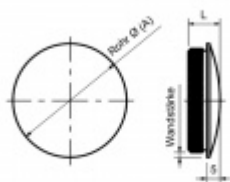

Produktový list

platný k 2. 10. 2024

luxusnikovani.cz
DELIVERED BY EFB

Koncovka na trubku, nerez

koncovka na trubku z nerezí

výška 12 mm

42,4/2 mm

[Koncovka na trubku, nerez
42,4/2 mm](#)

DETAIL

Termín bude prověřen u dodavatele

84 Kč bez DPH
101,64 Kč s DPH

42,4/3 mm

[Koncovka na trubku, nerez
42,4/3 mm](#)

DETAIL

Termín bude prověřen u dodavatele

96 Kč bez DPH
116,16 Kč s DPH