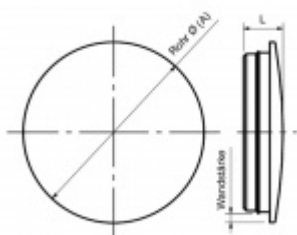

Produktový list

platný k 3. 11. 2024

luxusnikovani.cz
DELIVERED BY EFB

Koncovka na trubku, nerez

koncovka na trubku z nerezí

33,7/2 mm

[Koncovka na trubku, nerez](#)
[33,7/2 mm](#)

DETAIL