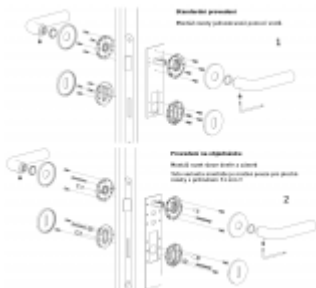

## Olivari Atena Rank nízká rozeta

**OLIVARI** 

Exkluzivní dveřní kování Olivari se speciálním gravírováním Guilloché.

Guilloché je dekorativní rytecká technika se speciálními stroji, které jsou ovládány ručně, vytvářejí přesný, složitý a opakující se vzor na základním materiálu.

Tento model se vyrábí na zakázku. Nelze objednat přes e-shop. Pro objednání prosím kontaktujte naše obchodní oddělení.

**Sadu s WC kličkou je nutné objednat samostatně.** Vyberte set kování bez spodních rozet a do objednávky přidejte WC zamykání Olivari dle výběru [zde](#).

**Rozety se standardně montují jednostranně pomocí vrtů na plochu dveří. Standardně montáž neprobíhá skrz dveře a zámek.**

Pro projekty s vyšším provozem a větším zatížením dveří lze však objednat rozety připravené pro montáž skrz dveře a zámek.