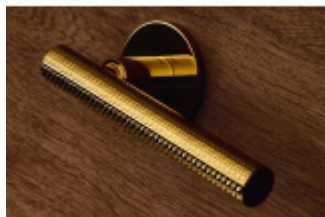

## Olivari Atena Rank nízká rozeta

**OLIVARI** 

Exkluzivní dveřní kování Olivari se speciálním gravírováním Guilloché.

Guilloché je dekorativní rytecká technika se speciálními stroji, které jsou ovládány ručně, vytvářejí přesný, složitý a opakující se vzor na základním materiálu.

Materiál mosaz s povrchovými úpravami.  
Povrchy Superfinish jsou se zárukou 30 let.

Nízká 5 mm silná rozeta dodává kování elegantní a luxusní vzhled.

Uvedená cena je za kompletní sadu klika/klika včetně rozet.