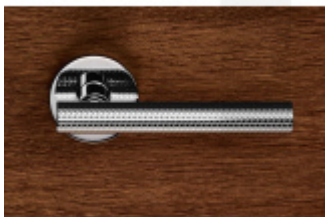

## Olivari Atena Rank nízká rozeta

**OLIVARI** 

Exkluzivní dveřní kování Olivari se speciálním gravírováním Guilloché.

Guilloché je dekorativní rytecká technika se speciálními stroji, které jsou ovládány ručně, vytvářejí přesný, složitý a opakující se vzor na základním materiálu.

Materiál mosaz s povrchovými úpravami.  
Povrchy Superfinish jsou se zárukou 30 let.

Nízká 5 mm silná rozeta dodává kování elegantní a luxusní vzhled.

Uvedená cena je za kompletní sadu klika/klika včetně rozet.