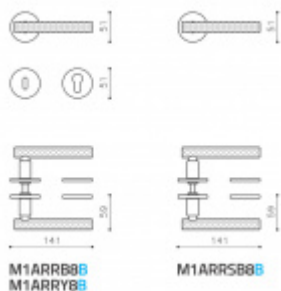

Produktový list

platný k 24. 8. 2024

luxusnikovani.cz
DELIVERED BY EFB

Olivari Atena Rank nízká rozeta

OLIVARI

Exkluzivní dveřní kování Olivari se speciálním gravírováním Guilloché.

Guilloché je dekorativní rytecká technika se speciálními stroji, které jsou ovládány ručně, vytvářejí přesný, složitý a opakující se vzor na základním materiálu.

Materiál mosaz s povrchovými úpravami.
Povrchy Superfinish jsou se zárukou 30 let.

Nízká 5 mm silná rozeta dodává kování elegantní a luxusní vzhled.

Uvedená cena je za kompletní sadu klika/klika včetně rozet.

Tento model se vyrábí na zakázku. Nelze objednat přes e-shop. Pro objednání prosím kontaktujte naše obchodní oddělení.

Sadu s WC kličkou je nutné objednat samostatně. Vyberte set kování bez spodních rozet a do objednávky přidejte WC zamykání Olivari dle výběru [zde](#).

Rozety se standardně montují jednostranně pomocí vrtů na plochu dveří. Standardně montáž neprobíhá skrz dveře a zámek.

Pro projekty s vyšším provozem a větším zatížením dveří lze však objednat rozety připravené pro montáž skrz dveře a zámek.

Na objednávku je možné dodat kování s úzkou