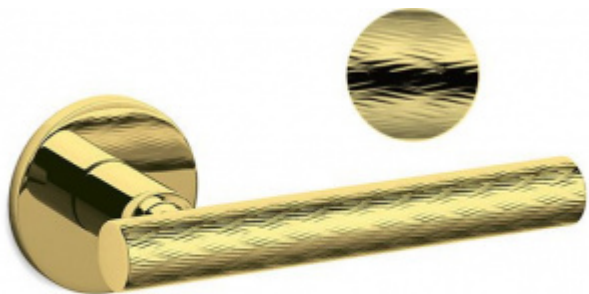

Produktový list

platný k 3. 11. 2024

luxusnikovani.cz
DELIVERED BY EFB

Olivari Atena Panier nízká rozeta Superfinish zlatý leštěný, Obyčejný klíč

OLIVARI 

ID produktu: 20186

Exkluzivní dveřní kování Olivari se speciálním gravírováním Guilloché.

Guilloché je dekorativní rytecká technika se speciálními stroji, které jsou ovládány ručně, vytvářejí přesný, složitý a opakující se vzor na základním materiálu.

Materiál mosaz s povrchovými úpravami.
Povrchy Superfinish jsou se zárukou 30 let.

Nízká 5 mm silná rozeta dodává kování elegantní a luxusní vzhled.

Uvedená cena je za kompletní sadu klika/klika včetně rozet.

Tento model se vyrábí na zakázku. Nelze objednat přes e-shop. Pro objednání prosím kontaktujte naše obchodní oddělení

Sadu s WC kličkou je nutné objednat samostatně. Vyberte set kování bez spodních rozet a do objednávky přidejte WC zamykání Olivari dle výběru [zde](#).

Rozety se standardně montují jednostranně pomocí vrtů na plochu dveří. Standardně montáž neprobíhá skrz dveře a zámek.