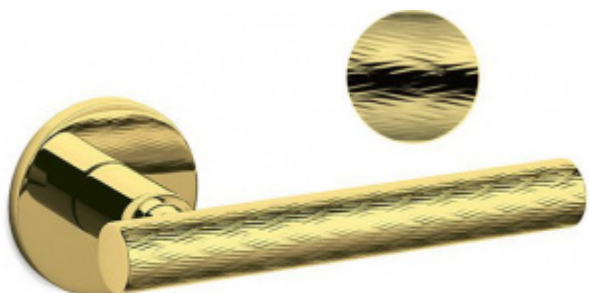

Produktový list

platný k 24. 8. 2024

luxusnikovani.cz
DELIVERED BY EFB

Olivari Atena Panier nízká rozeta Superfinish zlatý leštěný, Obyčejný klíč

OLIVARI 

ID produktu: 20186

Exkluzivní dveřní kování Olivari se speciálním gravírováním Guilloché.

Guilloché je dekorativní rytecká technika se speciálními stroji, které jsou ovládány ručně, vytvářejí přesný, složitý a opakující se vzor na základním materiálu.

Materiál mosaz s povrchovými úpravami.
Povrchy Superfinish jsou se zárukou 30 let.

Nízká 5 mm silná rozeta dodává kování elegantní a luxusní vzhled.

Uvedená cena je za kompletní sadu klika/klika včetně rozet.

Tento model se vyrábí na zakázku. Nelze objednat přes e-shop. Pro objednání prosím kontaktujte naše obchodní oddělení

Sadu s WC kličkou je nutné objednat samostatně. Vyberte set kování bez spodních rozet a do objednávky přidejte WC zamykání Olivari dle výběru [zde](#).

Rozety se standardně montují jednostranně pomocí vrutů na plochu dveří. Standardně montáž neprobíhá skrz dveře a zámek.