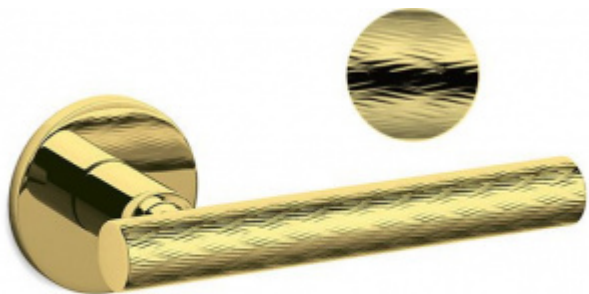

Produktový list

platný k 22. 7. 2024

luxusnikovani.cz
DELIVERED BY EFB

Olivari Atena Panier nízká rozeta Superfinish zlatý leštěný, Cylindrická vložka

OLIVARI 

ID produktu: 20183

Exkluzivní dveřní kování Olivari se speciálním gravírováním Guilloché.

Guilloché je dekorativní rytecká technika se speciálními stroji, které jsou ovládány ručně, vytvářejí přesný, složitý a opakující se vzor na základním materiálu.

Materiál mosaz s povrchovými úpravami.
Povrchy Superfinish jsou se zárukou 30 let.

Nízká 5 mm silná rozeta dodává kování elegantní a luxusní vzhled.

Uvedená cena je za kompletní sadu klika/klika včetně rozet.

Tento model se vyrábí na zakázku. Nelze objednat přes e-shop. Pro objednání prosím kontaktujte naše obchodní oddělení

Sadu s WC kličkou je nutné objednat samostatně. Vyberte set kování bez spodních rozet a do objednávky přidejte WC zamykání Olivari dle výběru [zde](#).

Rozety se standardně montují jednostranně pomocí vrutů na plochu dveří. Standardně montáž neprobíhá skrz dveře a zámek.