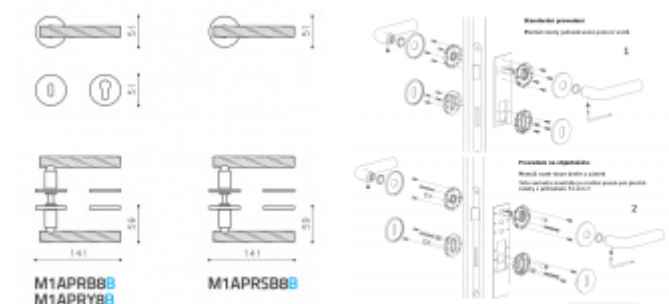

Tento model se vyrábí na zakázku. Nelze objednat přes e-shop. Pro objednání prosím kontaktujte naše obchodní oddělení

Sadu s WC kličkou je nutné objednat samostatně. Vyberte set kování bez spodních rozet a do objednávky přidejte WC zamykání Olivari dle výběru [zde](#).

Rozety se standardně montují jednostranně pomocí vrtů na plochu dveří. Standardně montáž neprobíhá skrz dveře a zámek.

Pro projekty s vyšším provozem a větším zatížením dveří lze však objednat rozety připravené pro montáž skrz dveře a zámek.