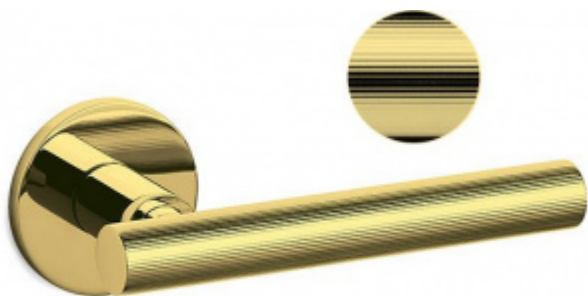

Produktový list

platný k 2. 10. 2024

luxusnikovani.cz
DELIVERED BY EFB

Olivari Atena Ligne nízká rozeta Superfinish zlatý leštěný, Obyčejný klíč

OLIVARI 

ID produktu: 20170

Exkluzivní dveřní kování Olivari se speciálním gravírováním Guilloché.

Guilloché je dekorativní rytecká technika se speciálními stroji, které jsou ovládány ručně, vytvářejí přesný, složitý a opakující se vzor na základním materiálu.

Materiál mosaz s povrchovými úpravami.
Povrchy Superfinish jsou se zárukou 30 let.

Nízká 5 mm silná rozeta dodává kování elegantní a luxusní vzhled.

Uvedená cena je za kompletní sadu klika/klika včetně rozet.

Tento model se vyrábí na zakázku. Nelze objednat přes e-shop. Pro objednání prosím kontaktujte naše obchodní oddělení

Sadu s WC kličkou je nutné objednat samostatně. Vyberte set kování bez spodních rozet a do objednávky přidejte WC zamykání Olivari dle výběru [zde](#).

Rozety se standardně montují jednostranně pomocí vrtů na plochu dveří. Standardně montáž neprobíhá skrz dveře a zámek.