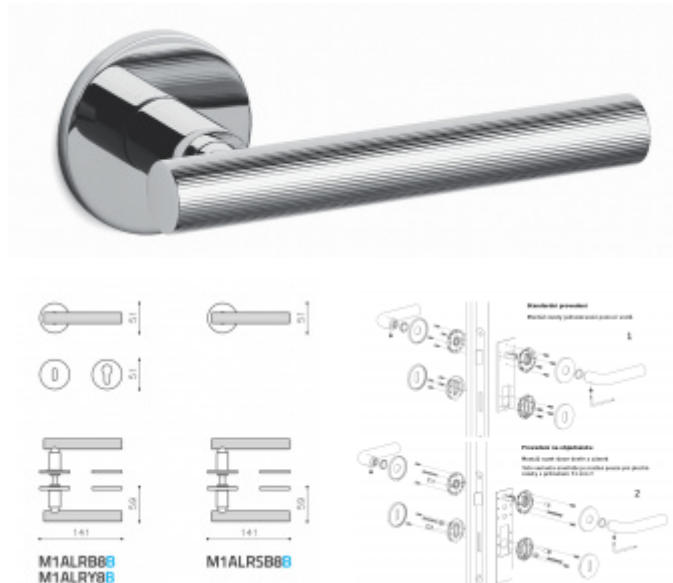

Produktový list

platný k 24. 8. 2024

luxusnikovani.cz
DELIVERED BY EFB

Olivari Atena Ligne nízká rozeta

OLIVARI 

Exkluzivní dveřní kování Olivari se speciálním gravírováním Guilloché.

Guilloché je dekorativní rytecká technika se speciálními stroji, které jsou ovládány ručně, vytvářejí přesný, složitý a opakující se vzor na základním materiálu.

Materiál mosaz s povrchovými úpravami.
Povrchy Superfinish jsou se zárukou 30 let.

Nízká 5 mm silná rozeta dodává kování elegantní a luxusní vzhled.

Uvedená cena je za kompletní sadu klika/klika včetně rozet.

Tento model se vyrábí na zakázku. Nelze objednat přes e-shop. Pro objednání prosím kontaktujte naše obchodní oddělení

Sadu s WC kličkou je nutné objednat samostatně. Vyberte set kování bez spodních rozet a do objednávky přidejte WC zamykání Olivari dle výběru [zde](#).

Rozety se standardně montují jednostranně pomocí vrtů na plochu dveří. Standardně montáž neprobíhá skrz dveře a zámek.

Pro projekty s vyšším provozem a větším zatížením dveří lze však objednat rozety připravené pro montáž skrz dveře a zámek.