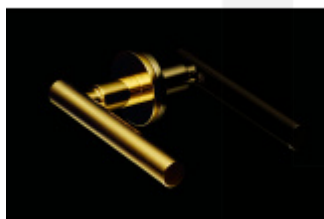

Produktový list

platný k 24. 8. 2024

luxusnikovani.cz
DELIVERED BY EFB

Olivari Atena Ligne nízká rozeta

OLIVARI 

Exkluzivní dveřní kování Olivari se speciálním gravírováním Guilloché.

Guilloché je dekorativní rytecká technika se speciálními stroji, které jsou ovládány ručně, vytvářejí přesný, složitý a opakující se vzor na základním materiálu.

Materiál mosaz s povrchovými úpravami.
Povrchy Superfinish jsou se zárukou 30 let.

Nízká 5 mm silná rozeta dodává kování elegantní a luxusní vzhled.

Uvedená cena je za kompletní sadu klika/klika včetně rozet.

Rozety se standardně montují jednostranně pomocí vrtů na plochu dveří. Standardně montáž neprobíhá skrz dveře a zámek.

Pro projekty s vyšším provozem a větším zatížením dveří lze však objednat rozety připravené pro montáž skrz dveře a zámek.