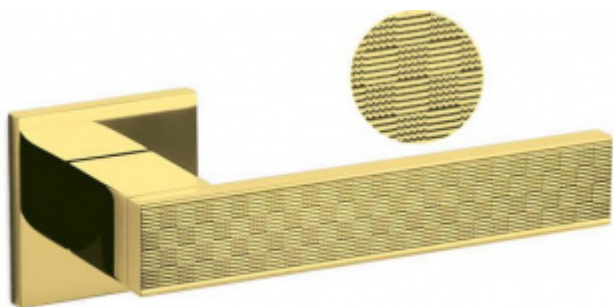

## Olivari Diana Damier nízká rozeta Superfinish zlatý leštěný, Obyčejný klíč

**OLIVARI** 

ID produktu: 20162

Exkluzivní dveřní kování Olivari se speciálním gravírováním Guilloché.

Guilloché je dekorativní rytecká technika se speciálními stroji, které jsou ovládány ručně, vytvářejí přesný, složitý a opakující se vzor na základním materiálu.

Materiál mosaz s povrchovými úpravami.  
Povrchy Superfinish jsou se zárukou 30 let.

Nízká 5 mm silná rozeta dodává kování elegantní a luxusní vzhled.

Tento model se vyrábí na zakázku. Nelze objednat přes e-shop. Pro objednání prosím kontaktujte naše obchodní oddělení.

**Rozety se standardně montují jednostranně pomocí vrtů. Lze objednat provedení montáž rozet skrze dveře a zámek. Tato varianta montáže je možná pouze pro ploché rozety s průměrem 51 mm.**

**Vaše cena bez DPH**