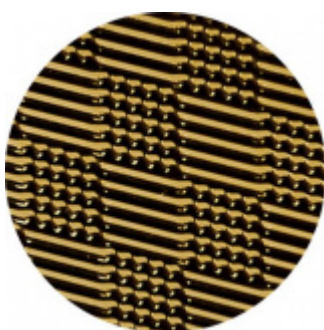

Produktový list

platný k 24. 8. 2024

luxusnikovani.cz
DELIVERED BY EFB

Olivari Diana Damier nízká rozeta

OLIVARI

Exkluzivní dveřní kování Olivari se speciálním gravírováním Guilloché.

Guilloché je dekorativní rytecká technika se speciálními stroji, které jsou ovládány ručně, vytvářejí přesný, složitý a opakující se vzor na základním materiálu.

Materiál mosaz s povrchovými úpravami.
Povrchy Superfinish jsou se zárukou 30 let.

Nízká 5 mm silná rozeta dodává kování elegantní a luxusní vzhled.

Tento model se vyrábí na zakázku. Nelze objednat přes e-shop. Pro objednání prosím kontaktujte naše obchodní oddělení.

Rozety se standardně montují jednostranně pomocí vrtů. Lze objednat provedení montáž rozet skrze dveře a zámek. Tato varianta montáže je možná pouze pro ploché rozety s průměrem 51 mm.

Chrom leštěný

[Olivari Diana Damier nízká rozeta](#)
[Chrom leštěný, Obyčejný klíč](#)