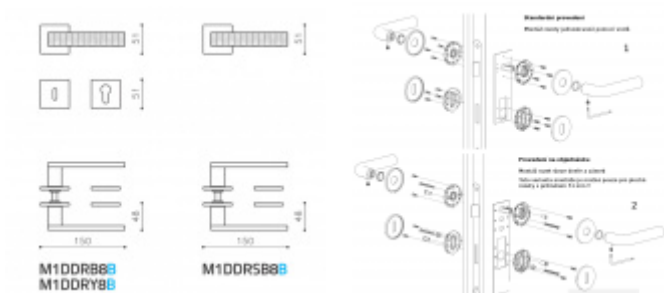

Tento model se vyrábí na zakázku. Nelze objednat přes e-shop. Pro objednání prosím kontaktujte naše obchodní oddělení.

Rozety se standardně montují jednostranně pomocí vrtů. Lze objednat provedení montáž rozet skrze dveře a zámek. Tato varianta montáže je možná pouze pro ploché rozety s průměrem 51 mm.

Chrom leštěný

[Olivari Diana Damier nízká rozeta](#)
[Chrom leštěný, Obyčejný klíč](#)

DETAIL

Termín bude prověřen u dodavatele

312,94 € bez DPH
378,65 € s DPH