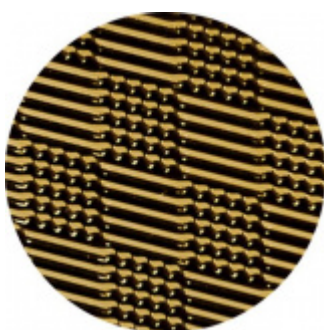

Produktový list

platný k 3. 7. 2024

luxusnikovani.cz
DELIVERED BY EFB

Olivari Diana Damier nízká rozeta

OLIVARI

Exkluzivní dveřní kování Olivari se speciálním gravírováním Guilloché.

Guilloché je dekorativní rytecká technika se speciálními stroji, které jsou ovládány ručně, vytvářejí přesný, složitý a opakující se vzor na základním materiálu.

Materiál mosaz s povrchovými úpravami.
Povrchy Superfinish jsou se zárukou 30 let.

Nízká 5 mm silná rozeta dodává kování elegantní a luxusní vzhled.

Tento model se vyrábí na zakázku. Nelze objednat přes e-shop. Pro objednání prosím kontaktujte naše obchodní oddělení.

Rozety se standardně montují jednostranně pomocí vrtů. Lze objednat provedení montáž rozet skrze dveře a zámek. Tato varianta montáže je možná pouze pro ploché rozety s průměrem 51 mm.

Chrom leštěný

[Olivari Diana Damier nízká rozeta](#)
[Chrom leštěný, Obyčejný klíč](#)