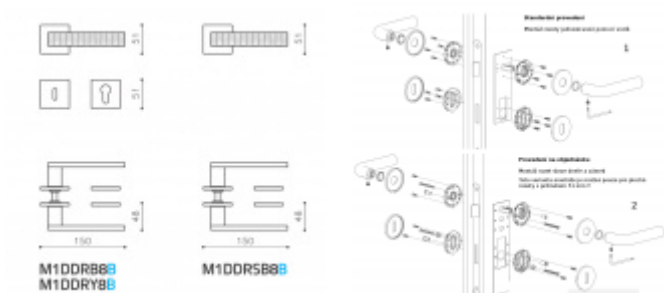

Tento model se vyrábí na zakázku. Nelze objednat přes e-shop. Pro objednání prosím kontaktujte naše obchodní oddělení.

Rozety se standardně montují jednostranně pomocí vrtů. Lze objednat provedení montáž rozet skrze dveře a zámek. Tato varianta montáže je možná pouze pro ploché rozety s průměrem 51 mm.

Chrom leštěný

[Olivari Diana Damier nízká rozeta](#)
[Chrom leštěný, Obyčejný klíč](#)

DETAIL

Termín bude prověřen u dodavatele

7 354 Kč bez DPH
8 898,34 Kč s DPH