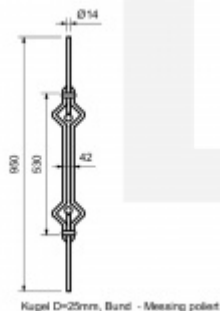

Produktový list

platný k 2. 10. 2024

luxusnikovani.cz
DELIVERED BY EFB

Výplň zábradlí, nerez

ID produktu: 20152

výplň zábradlí z nerezí

délka 950 mm

průměr koule 25 mm

koule leštěná mosaz

límeček leštěná mosaz

Kugel D=25mm, Band - Messing poliert

Vaše cena bez DPH

150,64 €

Vaše cena s DPH

182,27 €

Zobrazit produkt