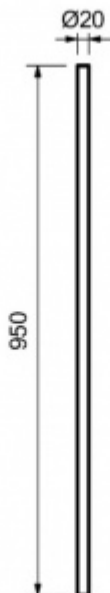

## Výplň zábradlí, nerez

ID produktu: 20139

výplň zábradlí z nerezí

délka 950 mm

průměr 20 mm

**Vaše cena bez DPH**

**18,9 €**

Vaše cena s DPH