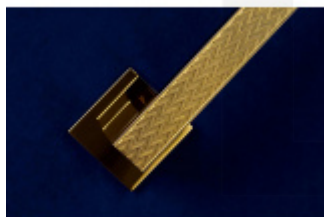

Produktový list

platný k 1. 9. 2024

luxusnikovani.cz
DELIVERED BY EFB

Olivari Diana Chevron nízká rozeta

OLIVARI

Exkluzivní dveřní kování Olivari se speciálním gravírováním Guilloché.

Guilloché je dekorativní rytecká technika se speciálními stroji, které jsou ovládány ručně, vytvářejí přesný, složitý a opakující se vzor na základním materiálu.

Materiál mosaz s povrchovými úpravami.
Povrchy Superfinish jsou se zárukou 30 let.

Nízká 5 mm silná rozeta dodává kování elegantní a luxusní vzhled.

Tento model se vyrábí na zakázku. Nelze objednat přes e-shop. Pro objednání prosím kontaktujte naše obchodní oddělení.

Rozety se standardně montují jednostranně pomocí vrtů. Lze objednat provedení montáž rozet skrze dveře a zámek. Tato varianta montáže je možná pouze pro ploché rozety s průměrem 51 mm.

Chrom leštěný

[Olivari Diana Chevron nízká rozeta](#)
[Chrom leštěný, Cylindrická vložka](#)

Superfinish nikel leštěný

[Olivari Diana Chevron nízká rozeta](#)
[Superfinish nikel leštěný, Cylindrická vložka](#)

DETAIL

Termín bude prověřen u dodavatele

327,96 € bez DPH
396,83 € s DPH

[Olivari Diana Chevron nízká rozeta](#)
[Superfinish nikel leštěný, Obyčejný klíč](#)