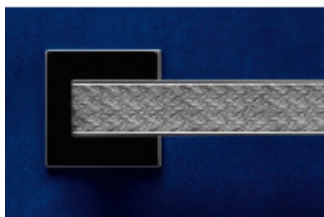

Produktový list

platný k 1. 9. 2024

luxusnikovani.cz
DELIVERED BY EFB

Olivari Diana Chevron nízká rozeta

OLIVARI

Exkluzivní dveřní kování Olivari se speciálním gravírováním Guilloché.

Guilloché je dekorativní rytecká technika se speciálními stroji, které jsou ovládány ručně, vytvářejí přesný, složitý a opakující se vzor na základním materiálu.

Materiál mosaz s povrchovými úpravami.
Povrchy Superfinish jsou se zárukou 30 let.

Nízká 5 mm silná rozeta dodává kování elegantní a luxusní vzhled.

Tento model se vyrábí na zakázku. Nelze objednat přes e-shop. Pro objednání prosím kontaktujte naše obchodní oddělení.

Rozety se standardně montují jednostranně pomocí vrtů. Lze objednat provedení montáž rozet skrze dveře a zámek. Tato varianta montáže je možná pouze pro ploché rozety s průměrem 51 mm.

Chrom leštěný

[Olivari Diana Chevron nízká rozeta](#)
[Chrom leštěný, Cylindrická vložka](#)

Superfinish nikel leštěný

[Olivari Diana Chevron nízká rozeta](#)
[Superfinish nikel leštěný, Cylindrická vložka](#)

DETAIL

Termín bude prověřen u dodavatele

327,96 € bez DPH
396,83 € s DPH

[Olivari Diana Chevron nízká rozeta](#)
[Superfinish nikel leštěný, Obyčejný klíč](#)