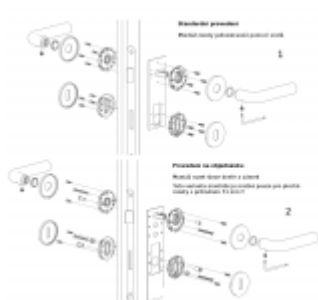

Tento model se vyrábí na zakázku. Nelze objednat přes e-shop. Pro objednání prosím kontaktujte naše obchodní oddělení.

Rozety se standardně montují jednostranně pomocí vrtů. Lze objednat provedení montáž rozet skrze dveře a zámek. Tato varianta montáže je možná pouze pro ploché rozety s průměrem 51 mm.