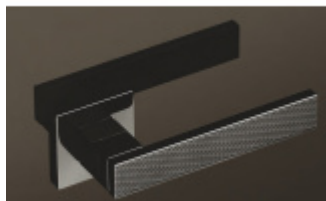

Produktový list

platný k 1. 9. 2024

luxusnikovani.cz
DELIVERED BY EFB

Olivari Diana Barley nízká rozeta

OLIVARI

Exkluzivní dveřní kování Olivari se speciálním gravírováním Guilloché.

Guilloché je dekorativní rytecká technika se speciálními stroji, které jsou ovládány ručně, vytvářejí přesný, složitý a opakující se vzor na základním materiálu.

Materiál mosaz s povrchovými úpravami.
Povrchy Superfinish jsou se zárukou 30 let.

Nízká 5 mm silná rozeta dodává kování elegantní a luxusní vzhled.

Tento model se vyrábí na zakázku. Nelze objednat přes e-shop. Pro objednání prosím kontaktujte naše obchodní oddělení.

Rozety se standardně montují jednostranně pomocí vrtů. Lze objednat provedení montáž rozet skrze dveře a zámek. Tato varianta montáže je možná pouze pro ploché rozety s průměrem 51 mm.

Chrom leštěný

[Olivari Diana Barley nízká rozeta](#)
[Chrom leštěný, Obyčejný klíč](#)

Superfinish nikel leštěný

[Olivari Diana Barley nízká rozeta](#)
[Superfinish nikel leštěný, Cylindrická vložka](#)

DETAIL

Termín bude prověřen u dodavatele

298,68 € bez DPH
361,4 € s DPH

[Olivari Diana Barley nízká rozeta](#)
[Superfinish nikel leštěný, Obyčejný klíč](#)