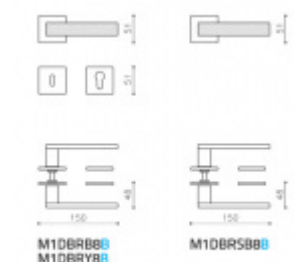

Tento model se vyrábí na zakázku. Nelze objednat přes e-shop. Pro objednání prosím kontaktujte naše obchodní oddělení.

Rozety se standardně montují jednostranně pomocí vrtů. Lze objednat provedení montáž rozet skrze dveře a zámek. Tato varianta montáže je možná pouze pro ploché rozety s průměrem 51 mm.