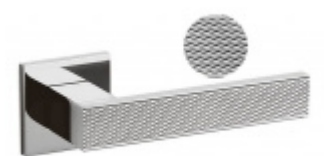

Produktový list

platný k 1. 9. 2024

luxusnikovani.cz
DELIVERED BY EFB

Olivari Diana Barley nízká rozeta

OLIVARI

Exkluzivní dveřní kování Olivari se speciálním gravírováním Guilloché.

Guilloché je dekorativní rytecká technika se speciálními stroji, které jsou ovládány ručně, vytvářejí přesný, složitý a opakující se vzor na základním materiálu.

Materiál mosaz s povrchovými úpravami.
Povrchy Superfinish jsou se zárukou 30 let.

Nízká 5 mm silná rozeta dodává kování elegantní a luxusní vzhled.

Tento model se vyrábí na zakázku. Nelze objednat přes e-shop. Pro objednání prosím kontaktujte naše obchodní oddělení.

Rozety se standardně montují jednostranně pomocí vrtů. Lze objednat provedení montáž rozet skrze dveře a zámek. Tato varianta montáže je možná pouze pro ploché rozety s průměrem 51 mm.

Chrom leštěný

[Olivari Diana Barley nízká rozeta](#)
[Chrom leštěný, Obyčejný klíč](#)

Superfinish nikel leštěný

[Olivari Diana Barley nízká rozeta](#)
[Superfinish nikel leštěný, Cylindrická vložka](#)

DETAIL

Termín bude prověřen u dodavatele

298,68 € bez DPH
361,4 € s DPH

[Olivari Diana Barley nízká rozeta](#)
[Superfinish nikel leštěný, Obyčejný klíč](#)