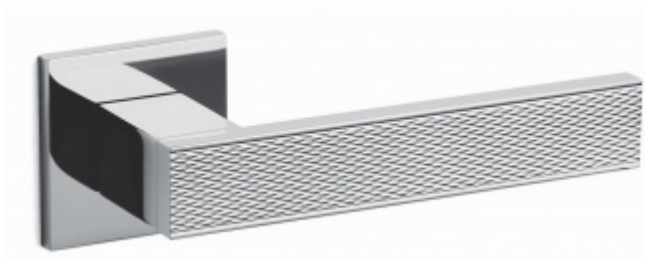

Produktový list

platný k 1. 9. 2024

luxusnikovani.cz
DELIVERED BY EFB

Olivari Diana Barley nízká rozeta

OLIVARI

Exkluzivní dveřní kování Olivari se speciálním gravírováním Guilloché.

Guilloché je dekorativní rytecká technika se speciálními stroji, které jsou ovládány ručně, vytvářejí přesný, složitý a opakující se vzor na základním materiálu.

Materiál mosaz s povrchovými úpravami.
Povrchy Superfinish jsou se zárukou 30 let.

Nízká 5 mm silná rozeta dodává kování elegantní a luxusní vzhled.

Tento model se vyrábí na zakázku. Nelze objednat přes e-shop. Pro objednání prosím kontaktujte naše obchodní oddělení.

Rozety se standardně montují jednostranně pomocí vrtů. Lze objednat provedení montáž rozet skrze dveře a zámek. Tato varianta montáže je možná pouze pro ploché rozety s průměrem 51 mm.

Chrom leštěný

[Olivari Diana Barley nízká rozeta](#)
[Chrom leštěný, Obyčejný klíč](#)