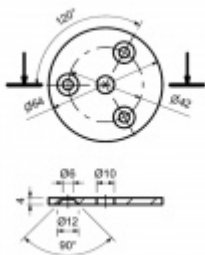

Produktový list

platný k 24. 8. 2024

luxusnikovani.cz
DELIVERED BY EFB

Podložka, nerez 64 x 4 mm

ID produktu: 20082

podložka z nerezí

podélné broušení

tloušťka 4, 6 mm

s montážními otvory

64 x 4 mm - středový otvor 10mm, krajní otvory 6 mm

80 x 6 mm - středový otvor 12mm, krajní otvory 11 mm

100 x 6 mm - středový otvor 12mm, krajní otvory 11 mm

Vaše cena bez DPH

80 Kč

Vaše cena s DPH