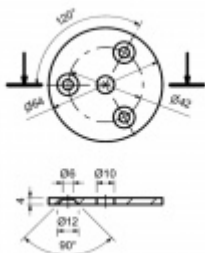

## Podložka, nerez 64 x 4 mm

ID produktu: 20082

podložka z nerezí

podélné broušení

tloušťka 4, 6 mm

s montážními otvory

64 x 4 mm - středový otvor 10mm, krajní otvory 6 mm

80 x 6 mm - středový otvor 12mm, krajní otvory 11 mm

100 x 6 mm - středový otvor 12mm, krajní otvory 11 mm

**Vaše cena bez DPH**

**81 Kč**

Vaše cena s DPH

98,01 Kč

Zobrazit produkt