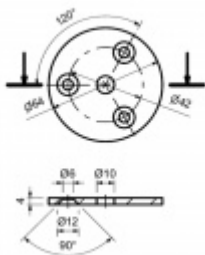

## Podložka, nerez

podložka z nerezí

podélné broušení

tloušťka 4, 6 mm

s montážními otvory

64 x 4 mm - středový otvor 10mm, krajní otvory 6 mm

80 x 6 mm - středový otvor 12mm, krajní otvory 11 mm

100 x 6 mm - středový otvor 12mm, krajní otvory 11 mm

### 64 x 4 mm

[Podložka, nerez](#)  
[64 x 4 mm](#)

DETAIL

Termín bude prověřen u dodavatele

**81 Kč bez DPH**

98,01 Kč s DPH