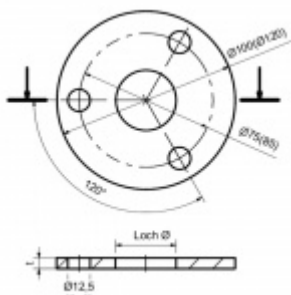

Produktový list

platný k 4. 11. 2024

luxusnikovani.cz
DELIVERED BY EFB

Podložka, nerez montážní otvor středový - 49 mm, 120 x 8 mm

ID produktu: 20056

podložka z nerezí

podélné broušení

tloušťka 6, 8 mm

s montážními otvory - středový otvor, krajní otvory průměr 12,5 mm

Vaše cena bez DPH

25,71 €

Vaše cena s DPH

31,11 €

Zobrazit produkt

PODOBNÉ PRODUKTY

Podložka, nerez