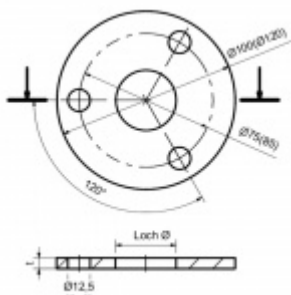

Produktový list

platný k 3. 11. 2024

luxusnikovani.cz
DELIVERED BY EFB

Podložka, nerez montážní otvor středový - 34 mm, 100 x 6 mm

ID produktu: 20055

podložka z nerezí

podélné broušení

tloušťka 6, 8 mm

s montážními otvory - středový otvor, krajní otvory průměr 12,5 mm

Vaše cena bez DPH

16,12 €

Vaše cena s DPH

19,51 €

Zobrazit produkt

PODOBNÉ PRODUKTY

Podložka, nerez