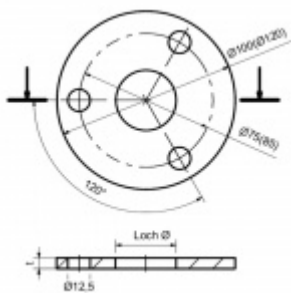

Produktový list

platný k 25. 8. 2024

luxusnikovani.cz
DELIVERED BY EFB

Podložka, nerez

podložka z nerezí

podélné broušení

tloušťka 6, 8 mm

s montážními otvory - středový otvor, krajní otvory průměr 12,5 mm

montážní otvor středový - 34 mm

[Podložka, nerez](#)
[montážní otvor středový - 34 mm, 100 x 6 mm](#)

DETAIL

Termín bude prověřen u dodavatele **16,81 € bez DPH**
20,34 € s DPH

montážní otvor středový - 43 mm

[Podložka, nerez](#)
[montážní otvor středový - 43 mm, 100 x 6 mm](#)

DETAIL

Termín bude prověřen u dodavatele **16,51 € bez DPH**
19,98 € s DPH

montážní otvor středový - 49 mm

[Podložka, nerez](#)
[montážní otvor středový - 49 mm, 120 x 6 mm](#)