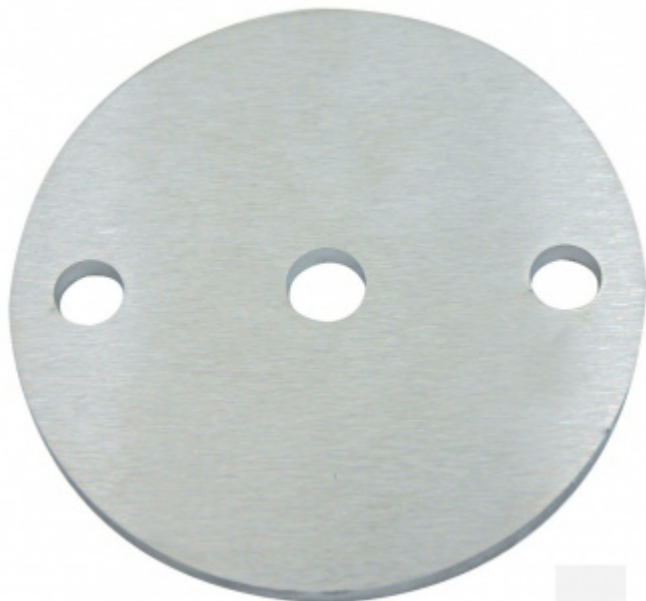

Produktový list

platný k 27. 9. 2024

luxusnikovani.cz
DELIVERED BY EFB

Podložka, nerez rozteč otvorů - 90 mm, 120 x 10 mm

ID produktu: 20050

podložka z nerezí

podélné broušení

tloušťka 6, 8, 10 mm

s montážními otvory - středový otvor průměr 12,5mm, krajní otvory průměr 11mm

Vaše cena bez DPH

785 Kč

Vaše cena s DPH

949,85 Kč

Zobrazit produkt

PODOBNÉ PRODUKTY

Podložka, nerez