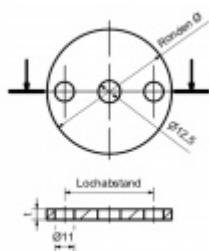

Produktový list

platný k 27. 9. 2024

luxusnikovani.cz
DELIVERED BY EFB

Podložka, nerez rozteč otvorů - 90 mm, 120 x 10 mm

ID produktu: 20050

podložka z nerezí

podélné broušení

tloušťka 6, 8, 10 mm

s montážními otvory - středový otvor průměr 12,5mm, krajní otvory průměr 11mm

Vaše cena bez DPH

785 Kč

Vaše cena s DPH

949,85 Kč

Zobrazit produkt

PODOBNÉ PRODUKTY

Podložka, nerez