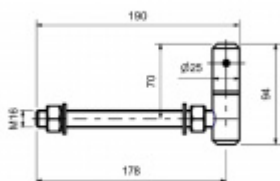

## Navařovací vratový pant, nerez

ID produktu: 19980

Navařovací vratový pant vyrobený z nerezí

Závitová tyč M16 x 165 mm

balení obsahuje pant, 2 x matku, 2 x podložku

**Vaše cena bez DPH**

**36,94 €**

Vaše cena s DPH