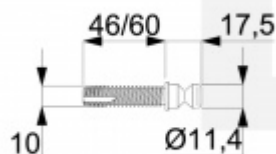

Produktový list

platný k 22. 7. 2024

luxusnikovani.cz
DELIVERED BY EFB

Jednostranné, skryté propojení madel Südmetall, 3 body (plast, dřevo, hliník) závit 46 mm

ID produktu: 19950

Kompletní sada elementů pro upevnění madel Südmetall

Spojovací materiál je vhodný pro jeden kus madla se 3 úchyty.

Vaše cena bez DPH

20,43 €

Vaše cena s DPH

24,71 €

Zobrazit produkt

PŘÍSLUŠENSTVÍ

**Dveřní madlo
Südmetail San Servolo
long, nerez**

Süd-Metall

OD OD 249,28 €

5 pracovních dní

**Dveřní madlo
Südmetail Santorin,
nerez, 40x10 mm, 3
úchyty**

Süd-Metall

OD OD 294,81 €

5 pracovních dní