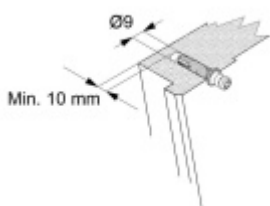

Produktový list

platný k 22. 7. 2024

luxusnikovani.cz
DELIVERED BY EFB

Jednostranné, skryté propojení madel Südmetall, 3 body (plast, dřevo, hliník) závit 46 mm

ID produktu: 19950

Kompletní sada elementů pro upevnění madel Südmetall

Spojovací materiál je vhodný pro jeden kus madla se 3 úchyty.

Vaše cena bez DPH

20,43 €

Vaše cena s DPH

24,71 €

Zobrazit produkt

PŘÍSLUŠENSTVÍ

**Dveřní madlo
Südmetail San Servolo
long, nerez**

Süd-Metall

OD OD 249,28 €

5 pracovních dní

**Dveřní madlo
Südmetail Santorin,
nerez, 40x10 mm, 3
úchyty**

Süd-Metall

OD OD 294,81 €

5 pracovních dní