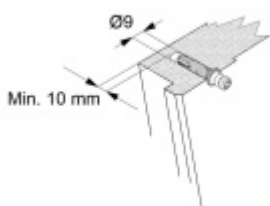

Produktový list

platný k 23. 7. 2024

luxusnikovani.cz
DELIVERED BY EFB

Jednostranné, skryté propojení madel Südmetall, 3 body (plast, dřevo, hliník) závit 46 mm

ID produktu: 19950

Kompletní sada elementů pro upevnění madel Südmetall

Spojovací materiál je vhodný pro jeden kus madla se 3 úchyty.

Vaše cena bez DPH

480 Kč

Vaše cena s DPH

580,8 Kč

Zobrazit produkt

PŘÍSLUŠENSTVÍ

**Dveřní madlo
Südmetail San Servolo
long, nerez**

Süd-Metall

OD OD 5 858 Kč

5 pracovních dní

**Dveřní madlo
Südmetail Santorin,
nerez, 40x10 mm, 3
úchyty**

Süd-Metall

OD OD 6 928 Kč

5 pracovních dní