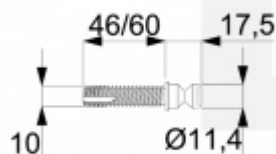

Produktový list

platný k 23. 7. 2024

luxusnikovani.cz
DELIVERED BY EFB

Jednostranné, skryté propojení madel Südmetall, 3 body (plast, dřevo, hliník) závit 46 mm

ID produktu: 19950

Kompletní sada elementů pro upevnění madel Südmetall

Spojovací materiál je vhodný pro jeden kus madla se 3 úchyty.

Vaše cena bez DPH

480 Kč

Vaše cena s DPH

580,8 Kč

Zobrazit produkt

PŘÍSLUŠENSTVÍ

**Dveřní madlo
Südmetail San Servolo
long, nerez**

Süd-Metall

OD OD 5 858 Kč

5 pracovních dní

**Dveřní madlo
Südmetail Santorin,
nerez, 40x10 mm, 3
úchyty**

Süd-Metall

OD OD 6 928 Kč

5 pracovních dní