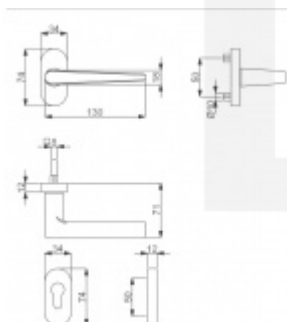

Produktový list

platný k 23. 7. 2024

luxusnikovani.cz
DELIVERED BY EFB

Klika s úzkou rozetou Südmetal Sirius-R, TopSpeed 1/2 sady levá

ID produktu: 19947

Kování na rámové dveře s vysokým zatížením.

Klika je pevně spojená s rozetou a pružinou.

Kování je klasifikováno dle EN 1906 ve 4. objektové třídě.

System TopSpeed umožňuje velmi jednoduchou a stabilní montáž eliminující chybu.

Uvedená cena je za sadu dle provedení včetně zámkové rozety.

Rozměr rozety: 74 x 34 x 10 mm

Materiál: nerez kartáčovaná

Vaše cena bez DPH

51,28 €

Vaše cena s DPH

62,04 €

Zobrazit produkt

PŘÍSLUŠENSTVÍ

**Čtyřhran s drážkou 8
mm**