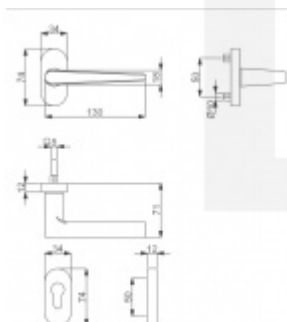

Produktový list

platný k 25. 8. 2024

luxusnikovani.cz
DELIVERED BY EFB

Klika s úzkou rozetou Súdmetall Sirius-R, TopSpeed 1/2 sady levá

ID produktu: 19947

Kování na rámové dveře s vysokým zatížením.

Klika je pevně spojená s rozetou a pružinou.

Kování je klasifikováno dle EN 1906 ve 4. objektové třídě.

System TopSpeed umožňuje velmi jednoduchou a stabilní montáž eliminující chybu.

Uvedená cena je za sadu dle provedení včetně zámkové rozety.

Rozměr rozety: 74 x 34 x 10 mm

Materiál: nerez kartáčovaná

Vaše cena bez DPH

1 205 Kč

Vaše cena s DPH

1 458,05 Kč

Zobrazit produkt

PŘÍSLUŠENSTVÍ

**Čtyřhran s drážkou 8
mm**