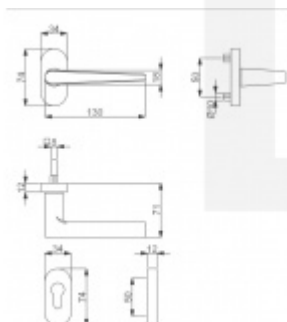

Produktový list

platný k 3. 7. 2024

luxusnikovani.cz
DELIVERED BY EFB

Klika s úzkou rozetou Südmetal Sirius-R, TopSpeed 1/2 sady pravá

ID produktu: 19946

Kování na rámové dveře s vysokým zatížením.

Klika je pevně spojená s rozetou a pružinou.

Kování je klasifikováno dle EN 1906 ve 4. objektové třídě.

System TopSpeed umožňuje velmi jednoduchou a stabilní montáž eliminující chybu.

Uvedená cena je za sadu dle provedení včetně zámkové rozety.

Rozměr rozety: 74 x 34 x 10 mm

Materiál: nerez kartáčovaná

Vaše cena bez DPH

51,28 €

Vaše cena s DPH

62,04 €

Zobrazit produkt

PŘÍSLUŠENSTVÍ

**Čtyřhran s drážkou 8
mm**