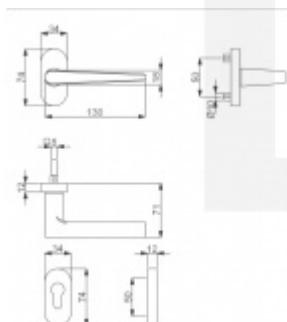

Produktový list

platný k 23. 7. 2024

luxusnikovani.cz
DELIVERED BY EFB

Klika s úzkou rozetou Südmetal Sirius-R, TopSpeed 1/2 sady pravá

ID produktu: 19946

Kování na rámové dveře s vysokým zatížením.

Klika je pevně spojená s rozetou a pružinou.

Kování je klasifikováno dle EN 1906 ve 4. objektové třídě.

System TopSpeed umožňuje velmi jednoduchou a stabilní montáž eliminující chybu.

Uvedená cena je za sadu dle provedení včetně zámkové rozety.

Rozměr rozety: 74 x 34 x 10 mm

Materiál: nerez kartáčovaná

Vaše cena bez DPH

1 205 Kč

Vaše cena s DPH

1 458,05 Kč

Zobrazit produkt

PŘÍSLUŠENSTVÍ

**Čtyřhran s drážkou 8
mm**