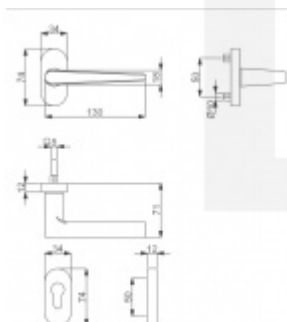

Produktový list

platný k 23. 7. 2024

luxusnikovani.cz
DELIVERED BY EFB

Klika s úzkou rozetou Súdmetall Sirius-R, TopSpeed Klika/koule levá

ID produktu: 19945

Kování na rámové dveře s vysokým zatížením.

Klika je pevně spojená s rozetou a pružinou.

Kování je klasifikováno dle EN 1906 ve 4. objektové třídě.

System TopSpeed umožňuje velmi jednoduchou a stabilní montáž eliminující chybu.

Uvedená cena je za sadu dle provedení včetně zámkové rozety.

Rozměr rozety: 74 x 34 x 10 mm

Materiál: nerez kartáčovaná

Vaše cena bez DPH

118,43 €

Vaše cena s DPH

143,29 €

Zobrazit produkt

PŘÍSLUŠENSTVÍ

**Čtyřhran s drážkou 8
mm**