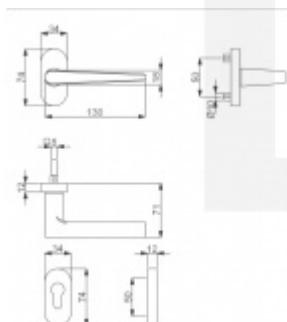

Produktový list

platný k 25. 8. 2024

luxusnikovani.cz
DELIVERED BY EFB

Klika s úzkou rozetou Súdmetall Sirius-R, TopSpeed Klika/koule levá

ID produktu: 19945

Kování na rámové dveře s vysokým zatížením.

Klika je pevně spojená s rozetou a pružinou.

Kování je klasifikováno dle EN 1906 ve 4. objektové třídě.

System TopSpeed umožňuje velmi jednoduchou a stabilní montáž eliminující chybu.

Uvedená cena je za sadu dle provedení včetně zámkové rozety.

Rozměr rozety: 74 x 34 x 10 mm

Materiál: nerez kartáčovaná

Vaše cena bez DPH

2 783 Kč

Vaše cena s DPH

3 367,43 Kč

[Zobrazit produkt](#)

PŘÍSLUŠENSTVÍ

**Čtyřhran s drážkou 8
mm**