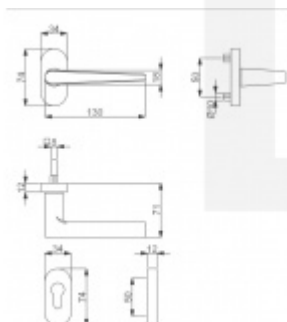

Produktový list

platný k 23. 7. 2024

luxusnikovani.cz
DELIVERED BY EFB

Klika s úzkou rozetou Súdmetall Sirius-R, TopSpeed Klika/koule pravá

ID produktu: 19944

Kování na rámové dveře s vysokým zatížením.

Klika je pevně spojená s rozetou a pružinou.

Kování je klasifikováno dle EN 1906 ve 4. objektové třídě.

System TopSpeed umožňuje velmi jednoduchou a stabilní montáž eliminující chybu.

Uvedená cena je za sadu dle provedení včetně zámkové rozety.

Rozměr rozety: 74 x 34 x 10 mm

Materiál: nerez kartáčovaná

Vaše cena bez DPH

118,43 €

Vaše cena s DPH

143,29 €

Zobrazit produkt

PŘÍSLUŠENSTVÍ

**Čtyřhran s drážkou 8
mm**