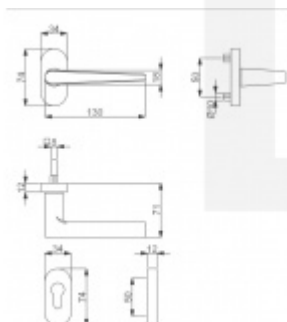

Produktový list

platný k 23. 7. 2024

luxusnikovani.cz
DELIVERED BY EFB

Klika s úzkou rozetou Súdmetall Sirius-R, TopSpeed Klika/koule pravá

ID produktu: 19944

Kování na rámové dveře s vysokým zatížením.

Klika je pevně spojená s rozetou a pružinou.

Kování je klasifikováno dle EN 1906 ve 4. objektové třídě.

System TopSpeed umožňuje velmi jednoduchou a stabilní montáž eliminující chybu.

Uvedená cena je za sadu dle provedení včetně zámkové rozety.

Rozměr rozety: 74 x 34 x 10 mm

Materiál: nerez kartáčovaná

Vaše cena bez DPH

2 783 Kč

Vaše cena s DPH

3 367,43 Kč

Zobrazit produkt

PŘÍSLUŠENSTVÍ

**Čtyřhran s drážkou 8
mm**