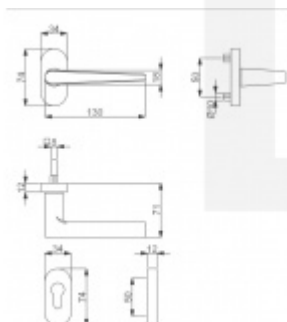

Produktový list

platný k 3. 7. 2024

luxusnikovani.cz
DELIVERED BY EFB

Klika s úzkou rozetou Súdmetall Sirius-R, TopSpeed Klika/klika

ID produktu: 19943

Kování na rámové dveře s vysokým zatížením.

Klika je pevně spojená s rozetou a pružinou.

Kování je klasifikováno dle EN 1906 ve 4. objektové třídě.

System TopSpeed umožňuje velmi jednoduchou a stabilní montáž eliminující chybu.

Uvedená cena je za sadu dle provedení včetně zámkové rozety.

Rozměr rozety: 74 x 34 x 10 mm

Materiál: nerez kartáčovaná

Vaše cena bez DPH

104,68 €

Vaše cena s DPH

126,66 €

Zobrazit produkt

PŘÍSLUŠENSTVÍ

**Čtyřhran s drážkou 8
mm**