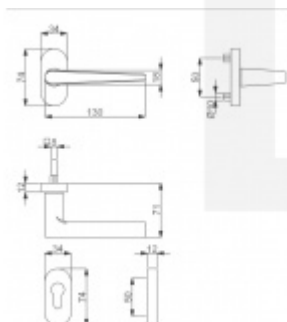

Produktový list

platný k 23. 7. 2024

luxusnikovani.cz
DELIVERED BY EFB

Klika s úzkou rozetou Súdmetall Sirius-R, TopSpeed Klika/klika

ID produktu: 19943

Kování na rámové dveře s vysokým zatížením.

Klika je pevně spojená s rozetou a pružinou.

Kování je klasifikováno dle EN 1906 ve 4. objektové třídě.

System TopSpeed umožňuje velmi jednoduchou a stabilní montáž eliminující chybu.

Uvedená cena je za sadu dle provedení včetně zámkové rozety.

Rozměr rozety: 74 x 34 x 10 mm

Materiál: nerez kartáčovaná

Vaše cena bez DPH

2 460 Kč

Vaše cena s DPH

2 976,6 Kč

Zobrazit produkt

PŘÍSLUŠENSTVÍ

**Čtyřhran s drážkou 8
mm**