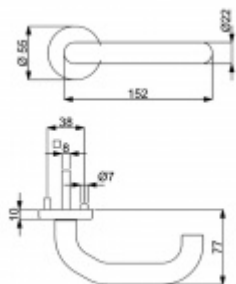

Klika je osazena pevně na rozetě s bajonetovým mechanismem.

Kování je vyrobeno z kartáčované nerez.

Kování je možné použít také pro interiérové dveře s vysokým zatížením ve veřejných objektech.

Sada kování obsahuje spojovací materiál a čtyřhran pro tloušťku dveří 38-42 mm.

Větší tloušťka dveří je možná dle zadání. Příplatek cca 100,- Kč / sada

Čtyřhran u WC zamykání má standardně rozměr 8x8 mm. Na poptání lze změnit na 6 mm.