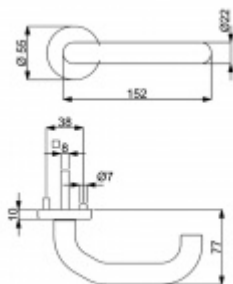

Sada kování obsahuje spojovací materiál a čtyřhran pro tloušťku dveří 38-42 mm.

Větší tloušťka dveří je možná dle zadání. Příplatek cca 100,- Kč / sada

Čtyřhran u WC zamykání má standardně rozměr 8x8 mm. Na poptání lze změnit na 6 mm.